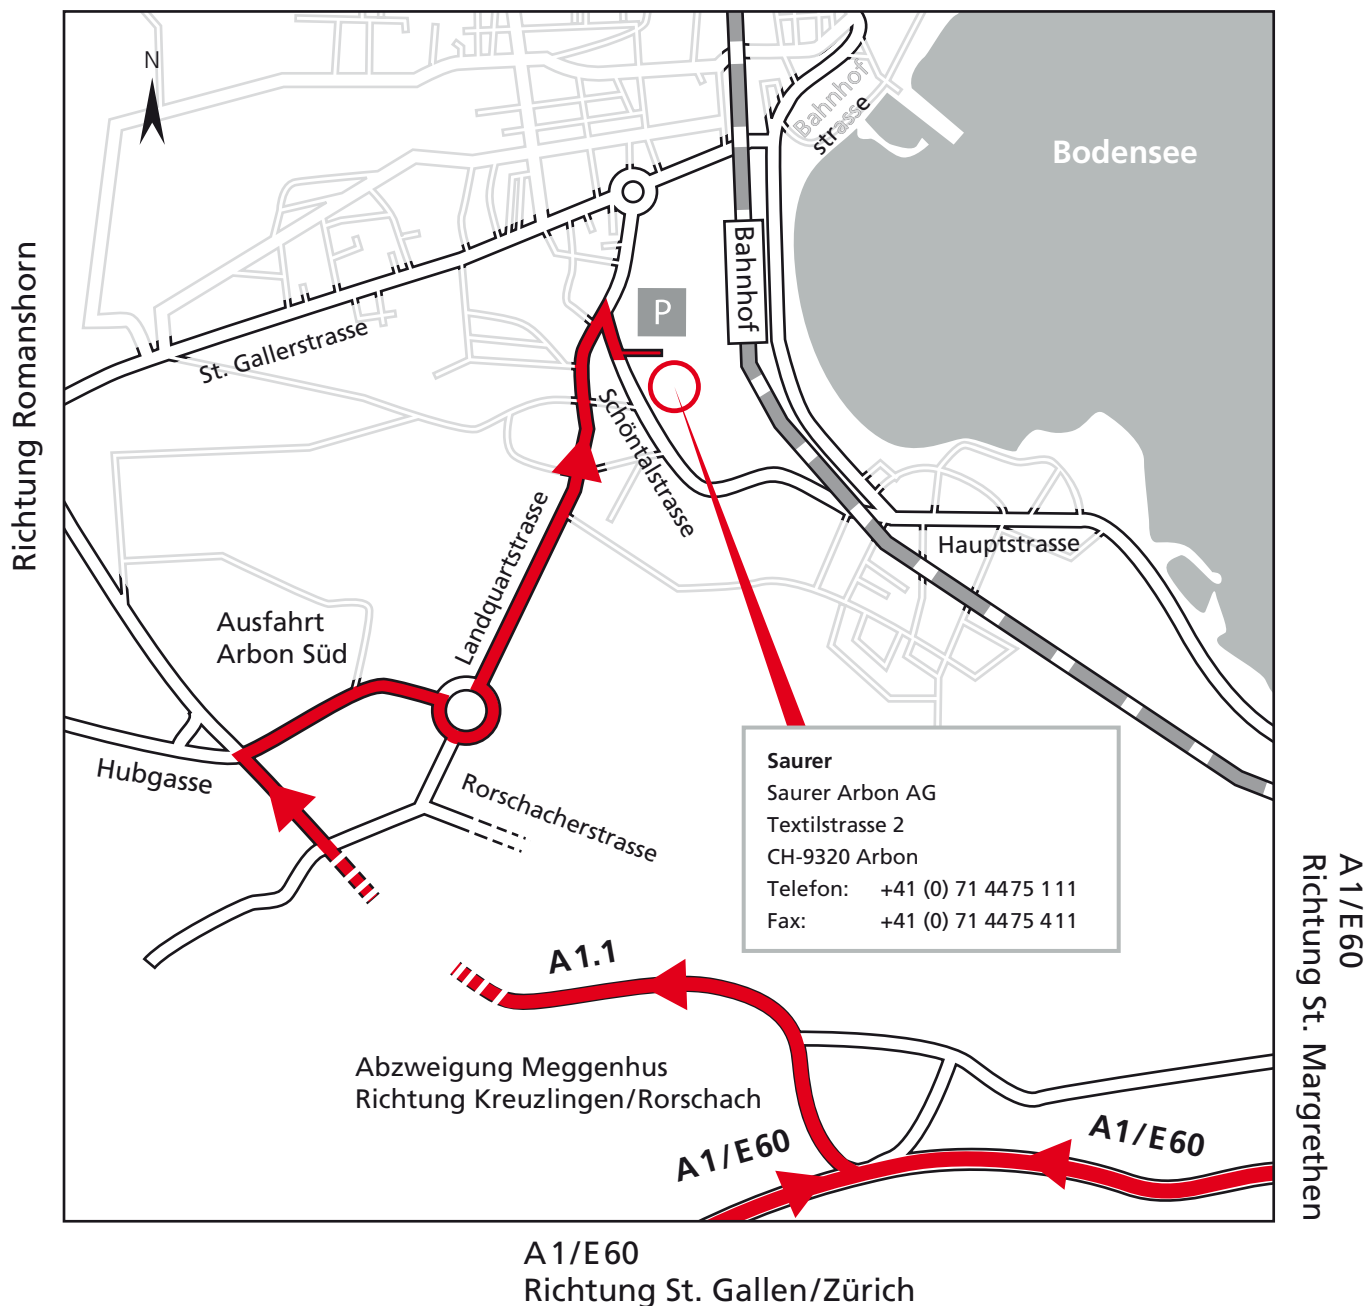

Saurer Arbon AG

Arbon

Flugzeug:
 Flughafen Zürich

Zug:
 Arbon Hauptbahnhof
 1:40-1:45 Std. vom Hbf Zürich IC, RB, BUS

Auto/Taxi: (Taxiservice: 07 1446 3030, 07 1446 4646)
 Saurer Arbon Taxi: +41(0)71 4468967, +41(0)79 6363989
 2 min./1 km vom Hbf Arbon
 1:15 Std./98 km vom Flughafen Zürich
 2:55 Std./204 km von Stuttgart

Autobahn:
 A 1/E 41, A 1/E 60, A 1.1
 A 81/E 41, B 33

Hotelzimmer reservieren wir für Sie, wenn gewünscht.
 Auch holen wir Sie vom Flughafen, Bahnhof oder Hotel ab,
 wenn Sie uns rechtzeitig benachrichtigen.